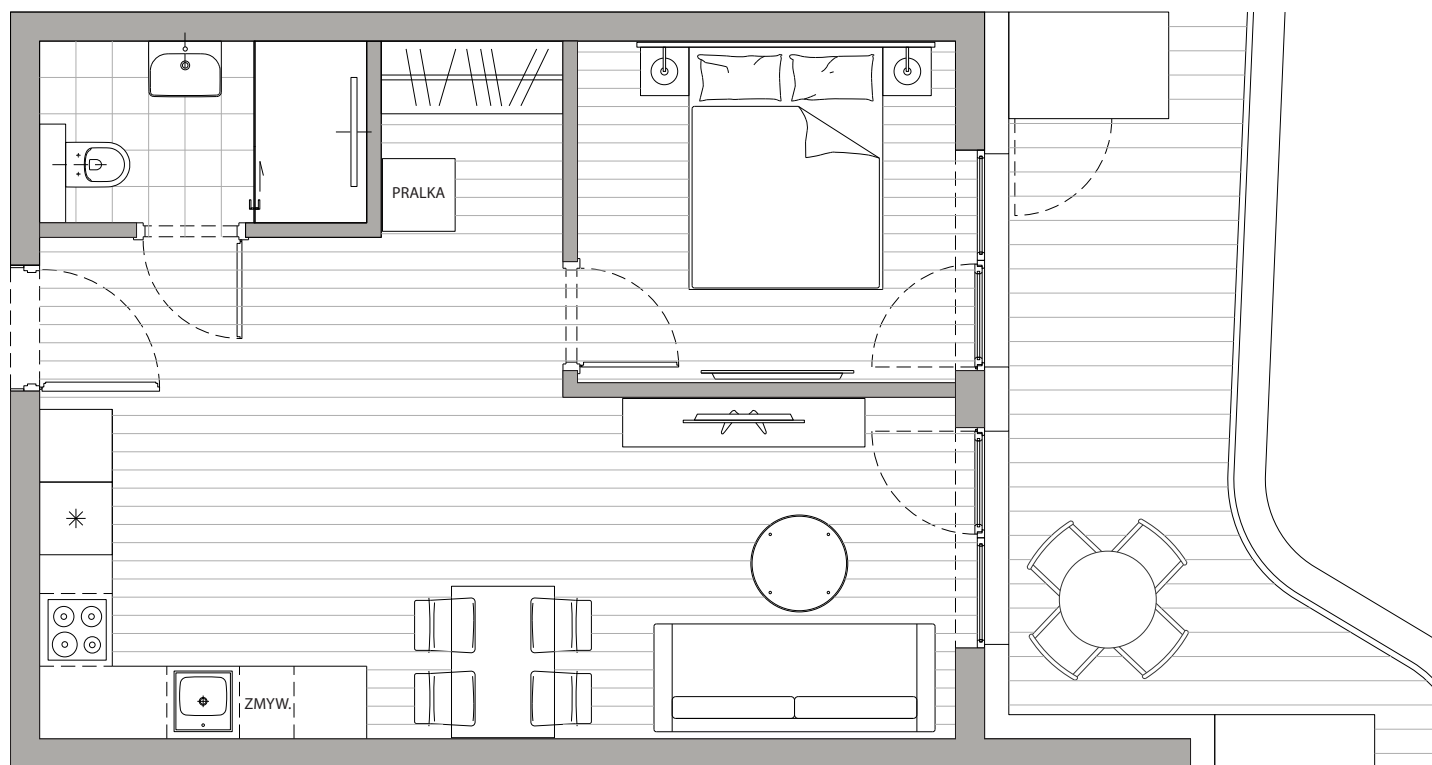

POWIERZCHNIA
41,60m²

Przedpokój	3,96m ²
Łazienka	3,92m ²
Pokój dzienny+Kuchnia	25,09m ²
Sypialnia	8,62m ²
Balkon	12,24m ²

Podane powierzchnie stanowią projekt i mogą się nieznacznie różnić po wybudowaniu.