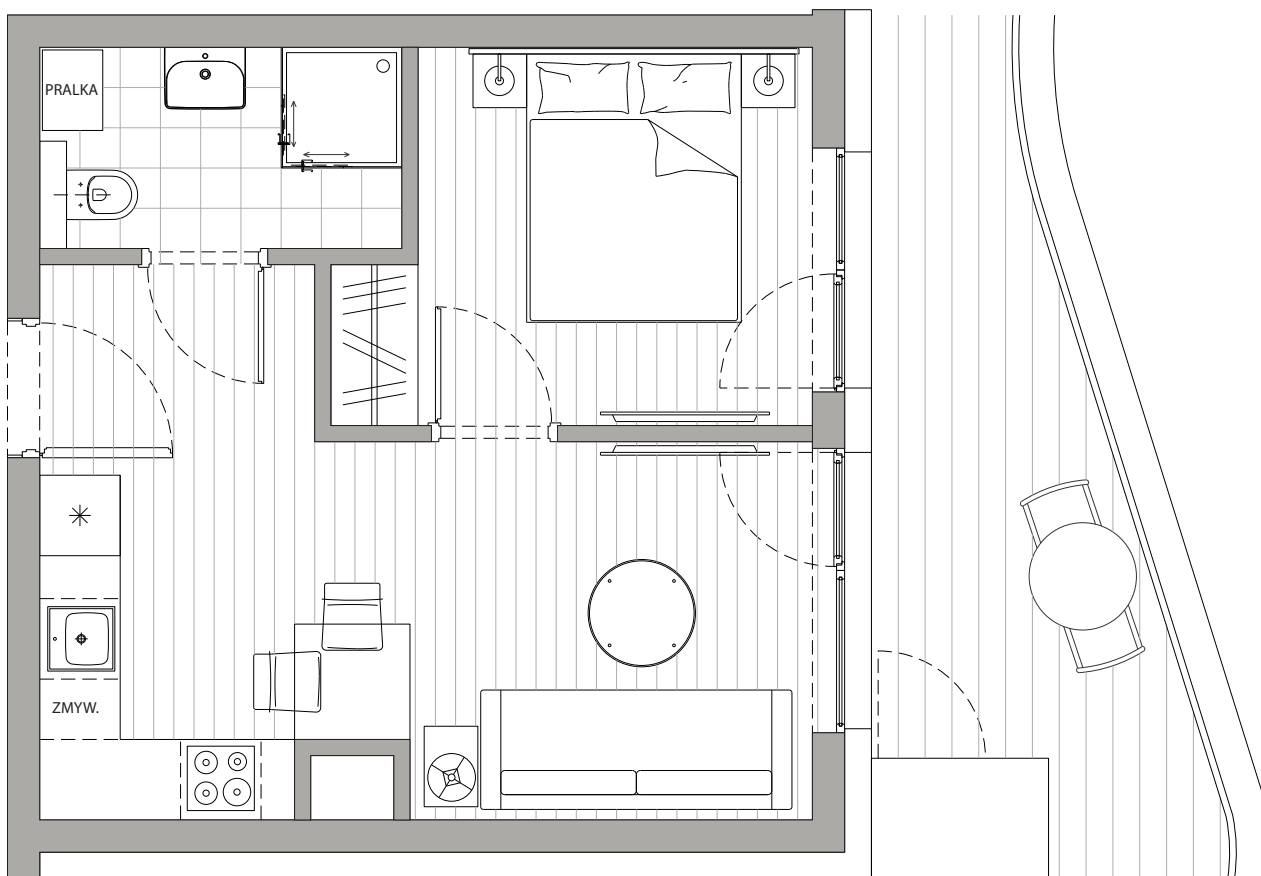

POWIERZCHNIA
30,92m²

Przedpokój	2,67m ²
Łazienka	3,92m ²
Pokój dzienny+Kuchnia	15,45m ²
Sypialnia	8,88m ²
Balkon	11,94m ²

Podane powierzchnie stanowią projekt i mogą się nieznacznie różnić po wybudowaniu.