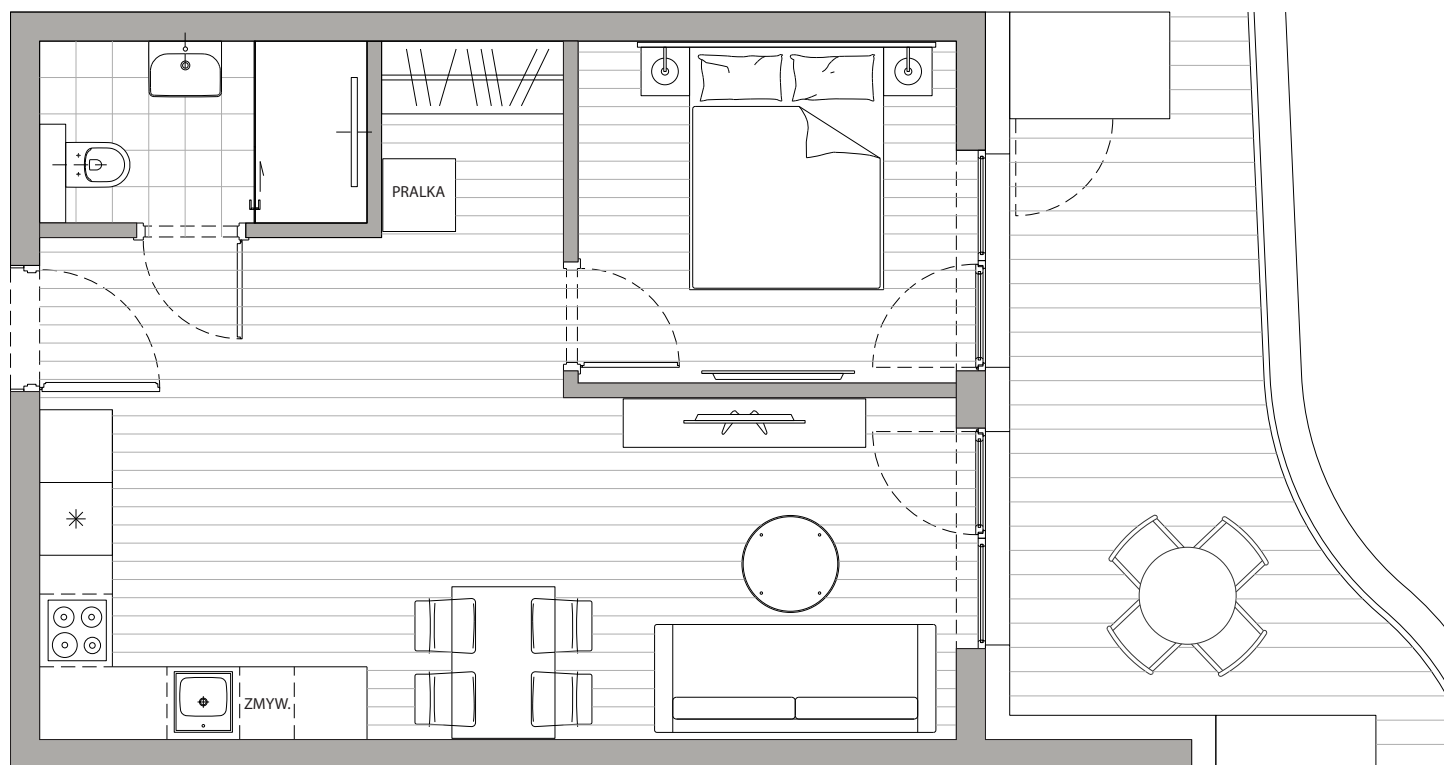

POWIERZCHNIA
41,60m²

Przedpokój	3,96m ²
Łazienka	3,92m ²
Pokój dzienny+Kuchnia	25,09m ²
Sypialnia	8,62m ²
Balkon	13,71m ²

Podane powierzchnie stanowią projekt i mogą się nieznacznie różnić po wybudowaniu.