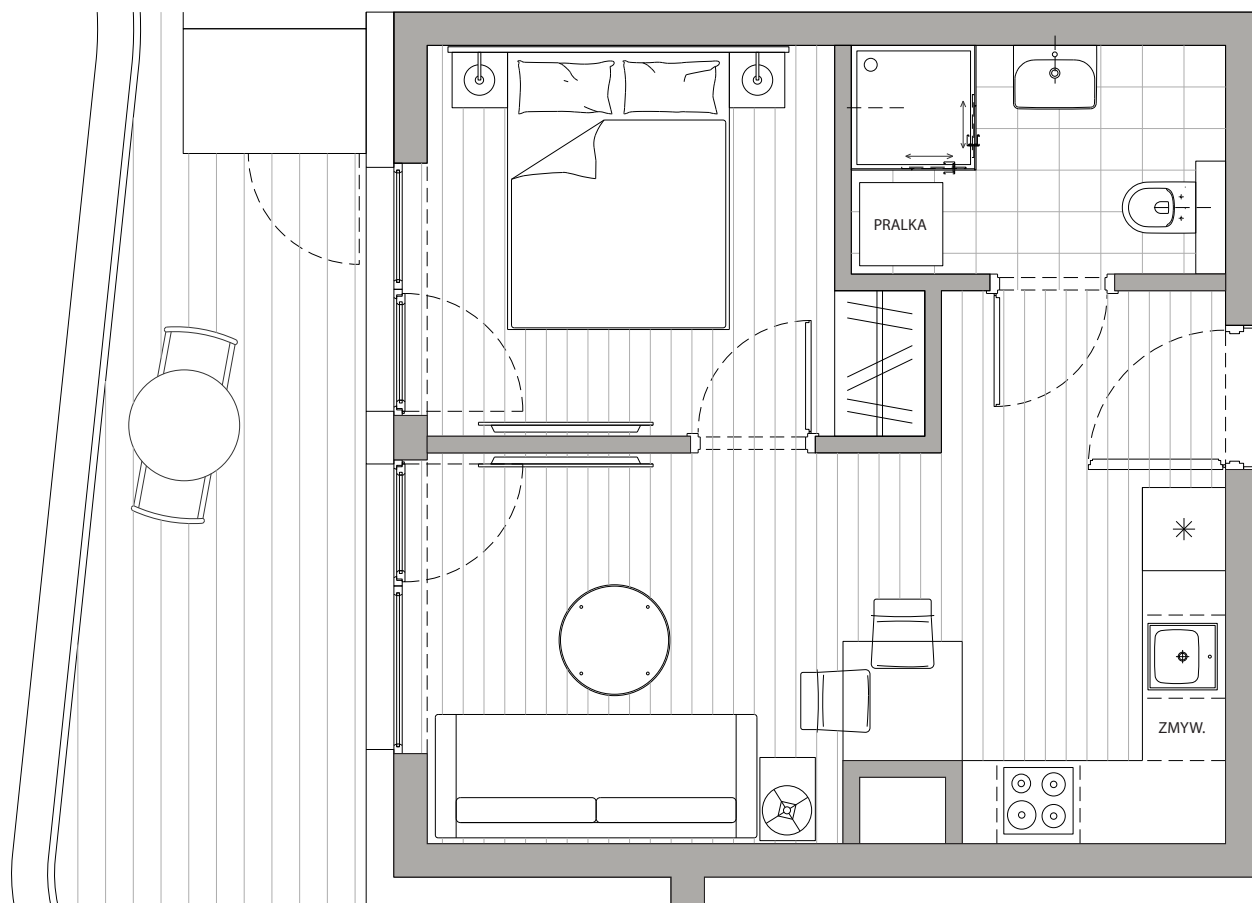

POWIERZCHNIA
30,92m²

| | |
|-----------------------|---------------------|
| Przedpokój | 2,37m ² |
| Łazienka | 4,32m ² |
| Pokój dzienny+Kuchnia | 15,45m ² |
| Sypialnia | 8,78m ² |
| Balkon | 11,57m ² |

Podane powierzchnie stanowią projekt i mogą się nieznacznie różnić po wybudowaniu.

APARTAMENT 3.08

piętro 3 BUDYNEK DELTA

The place to discover

BURCO POLSKA Sp. z o.o.
ROGOWO PEARL Spółka komandytowa
Rogowo, ul. Rezydencyjna 88/2
72-330 Mrzeżyno