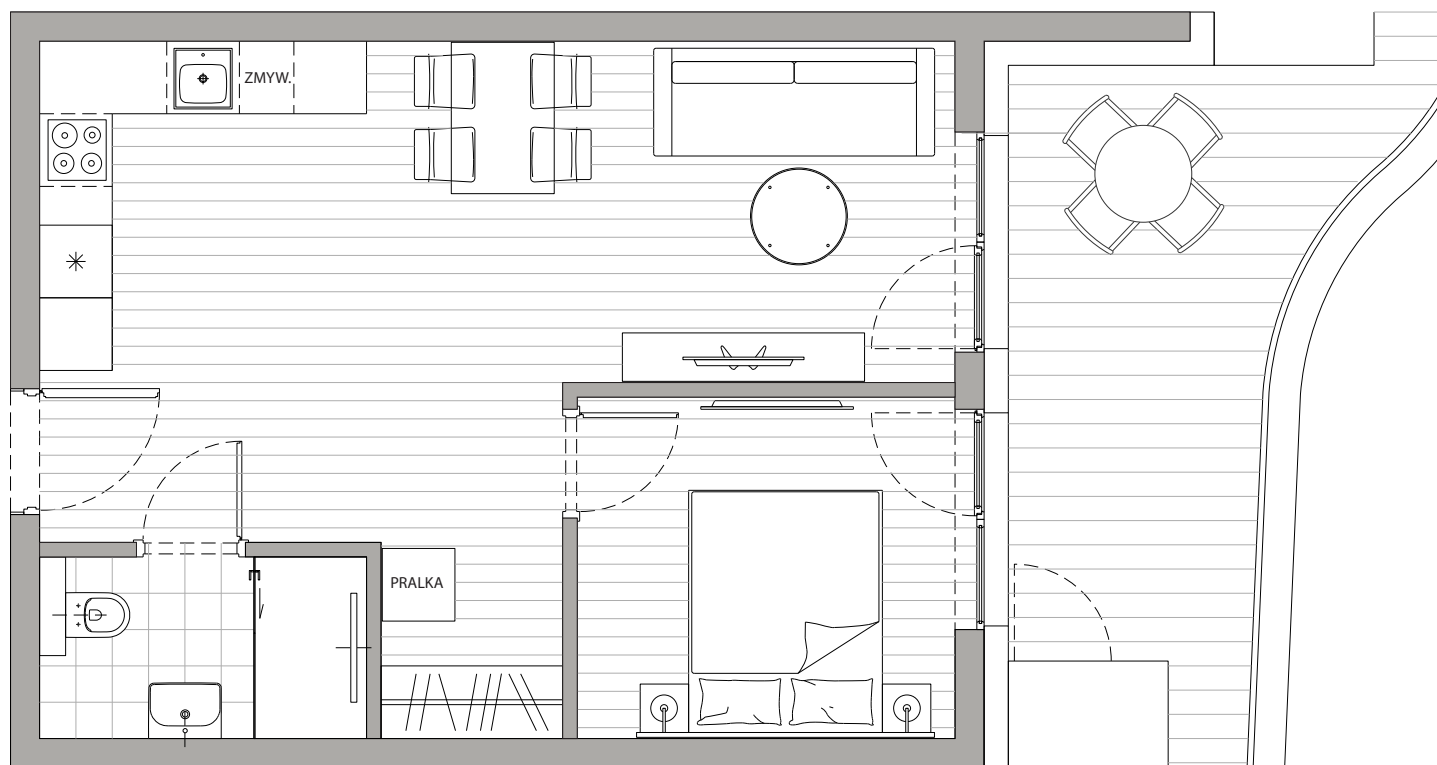

POWIERZCHNIA
41,60m²

Przedpokój	3,96m ²
Łazienka	3,92m ²
Pokój dzienny+Kuchnia	25,09m ²
Sypialnia	8,62m ²
Balkon	13,72m ²

Podane powierzchnie stanowią projekt i mogą się nieznacznie różnić po wybudowaniu.