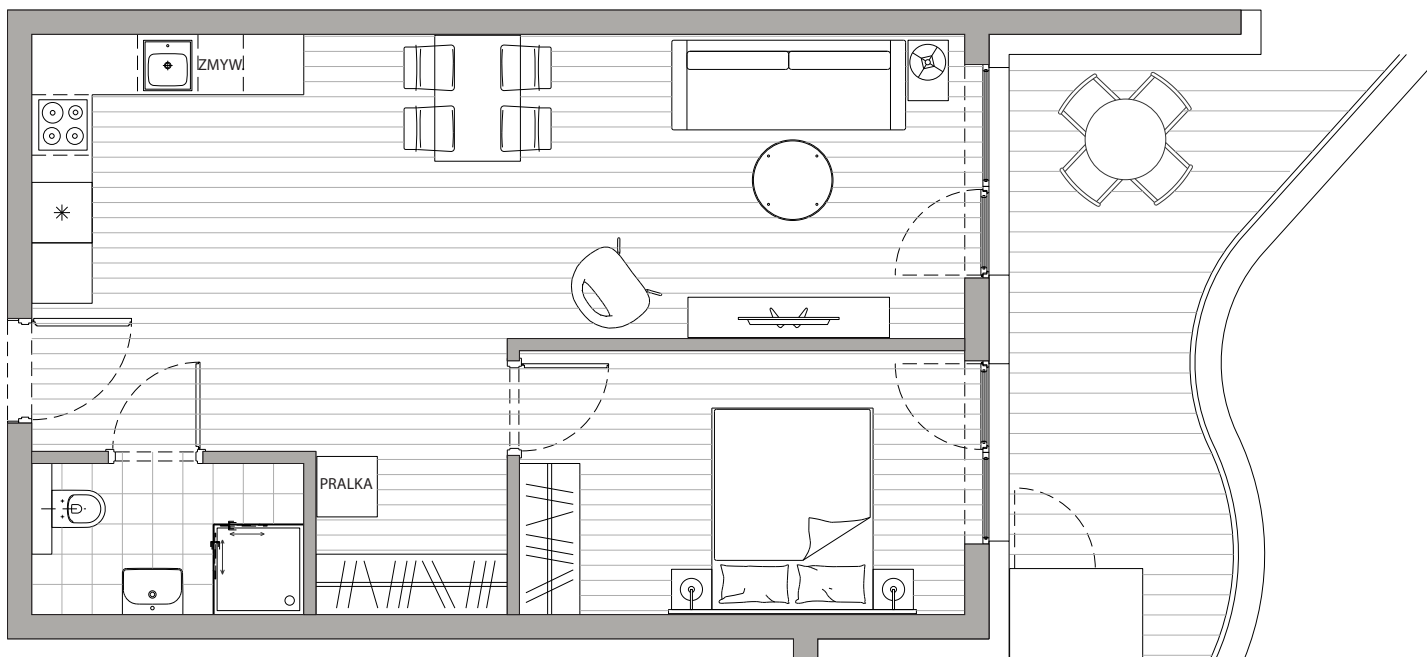

POWIERZCHNIA
51,17m²

Przedpokój	4,10m ²
Łazienka	3,92m ²
Pokój dzienny+Kuchnia	31,78m ²
Sypialnia	11,37m ²
Balkon	14,00m ²

Podane powierzchnie stanowią projekt i mogą się nieznacznie różnić po wybudowaniu.