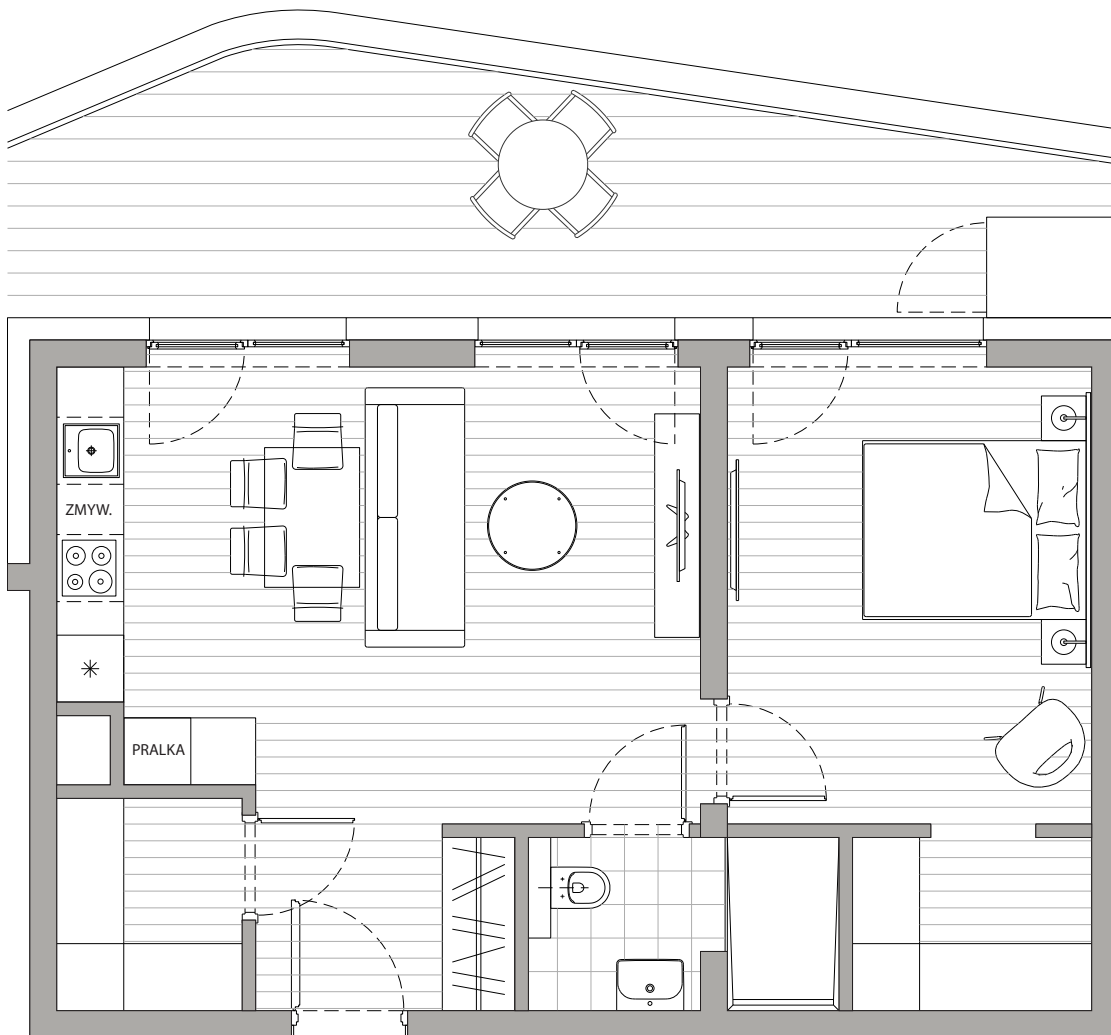

POWIERZCHNIA
49,33m²

Przedpokój	3,73m ²
Schowek	3,05m ²
Łazienka	4,04m ²
Pokój dzienny+Kuchnia	22,20m ²
Sypialnia	13,11m ²
Garderoba	3,21m ²
Balkon	19,11m ²

Podane powierzchnie stanowią projekt i mogą się nieznacznie różnić po wybudowaniu.