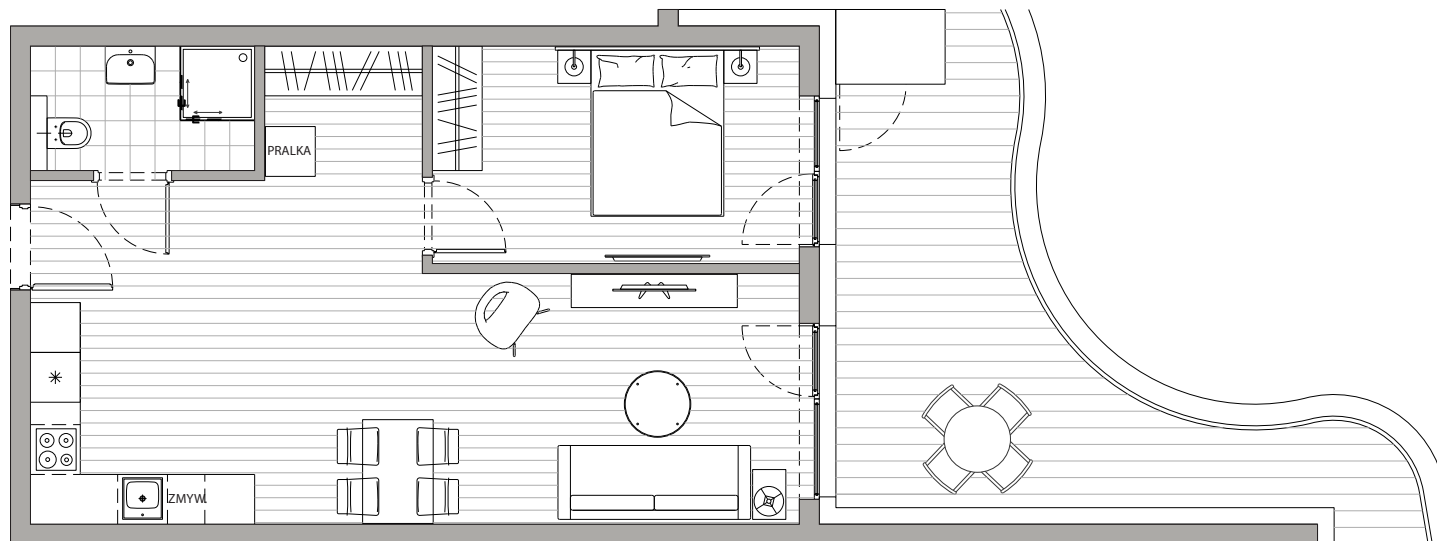

**POWIERZCHNIA**  
**51,17m<sup>2</sup>**

Przedpokój	4,10m <sup>2</sup>
Łazienka	3,92m <sup>2</sup>
Pokój dzienny+Kuchnia	31,78m <sup>2</sup>
Sypialnia	11,37m <sup>2</sup>
Balkon	18,29m <sup>2</sup>

Podane powierzchnie stanowią projekt i mogą się nieznacznie różnić po wybudowaniu.