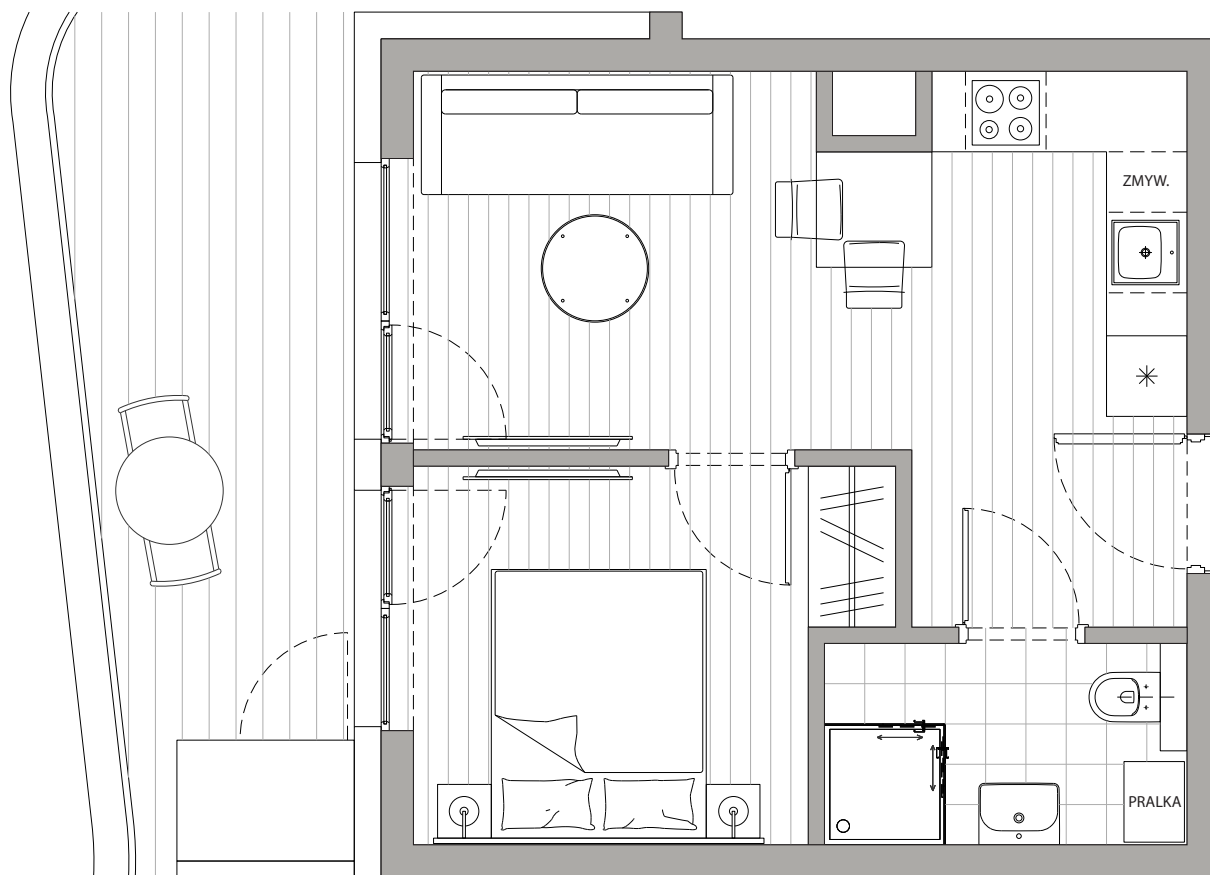

POWIERZCHNIA  
30,92m<sup>2</sup>

Przedpokój	2,67m <sup>2</sup>
Łazienka	3,92m <sup>2</sup>
Pokój dzienny+Kuchnia	15,45m <sup>2</sup>
Sypialnia	8,88m <sup>2</sup>
Balkon	11,68m <sup>2</sup>

Podane powierzchnie stanowią projekt i mogą się nieznacznie różnić po wybudowaniu.