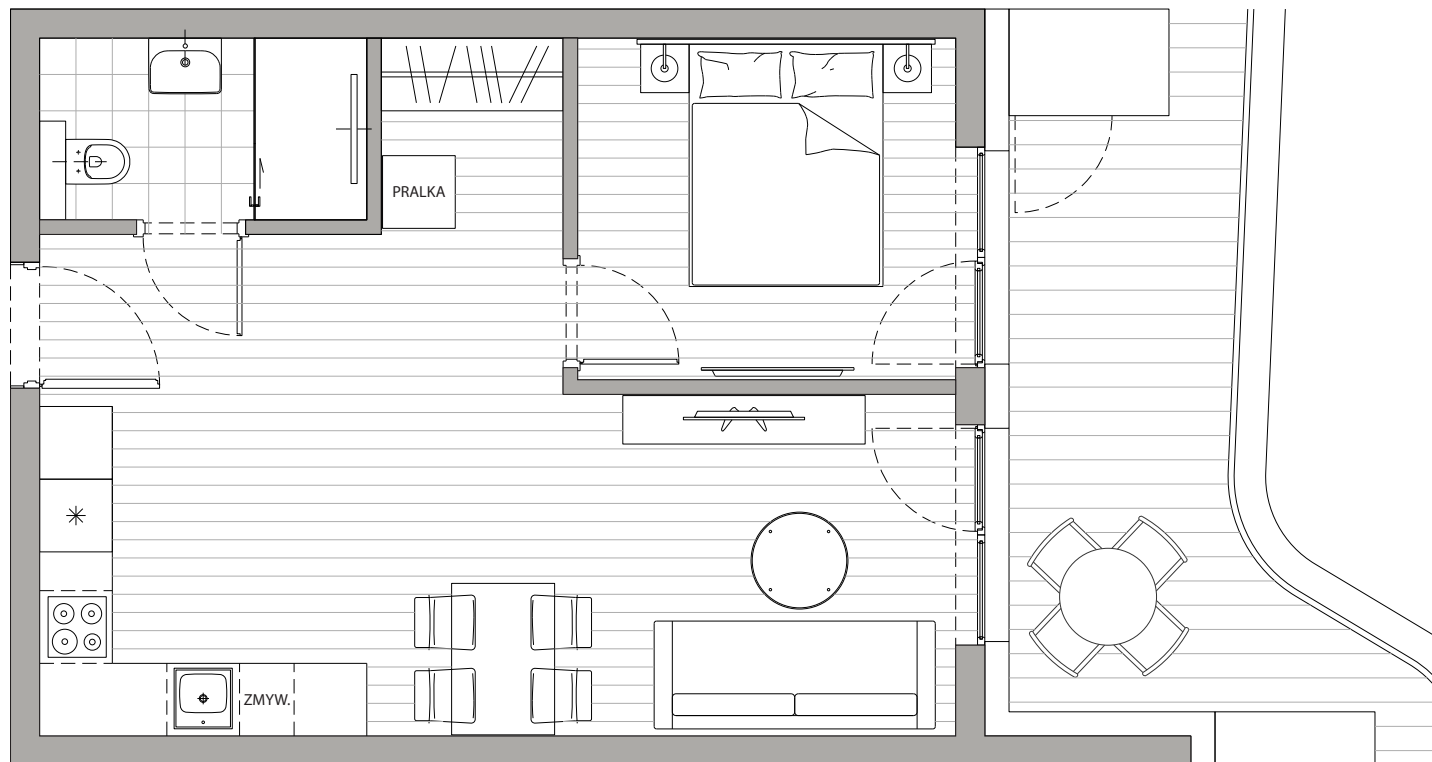

POWIERZCHNIA
41,60m²

Przedpokój	3,96m ²
Łazienka	3,92m ²
Pokój dzienny+Kuchnia	25,09m ²
Sypialnia	8,62m ²
Balkon	12,24m ²

Podane powierzchnie stanowią projekt i mogą się nieznacznie różnić po wybudowaniu.