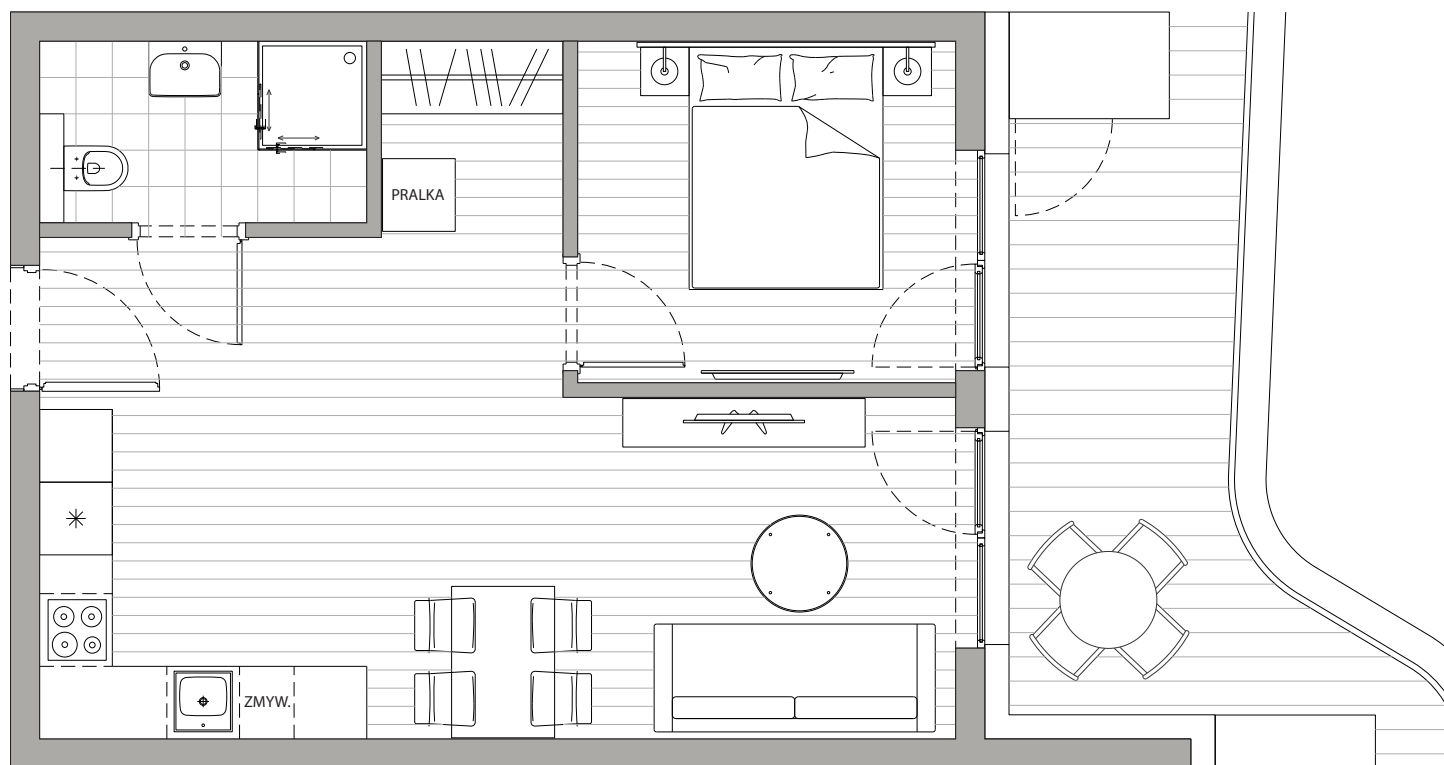

POWIERZCHNIA
41,60m²

Przedpokój	3,96m ²
Łazienka	3,92m ²
Pokój dzienny+Kuchnia	25,09m ²
Sypialnia	8,62m ²
Balkon	12,24m ²

Podane powierzchnie stanowią projekt i mogą się nieznacznie różnić po wybudowaniu.