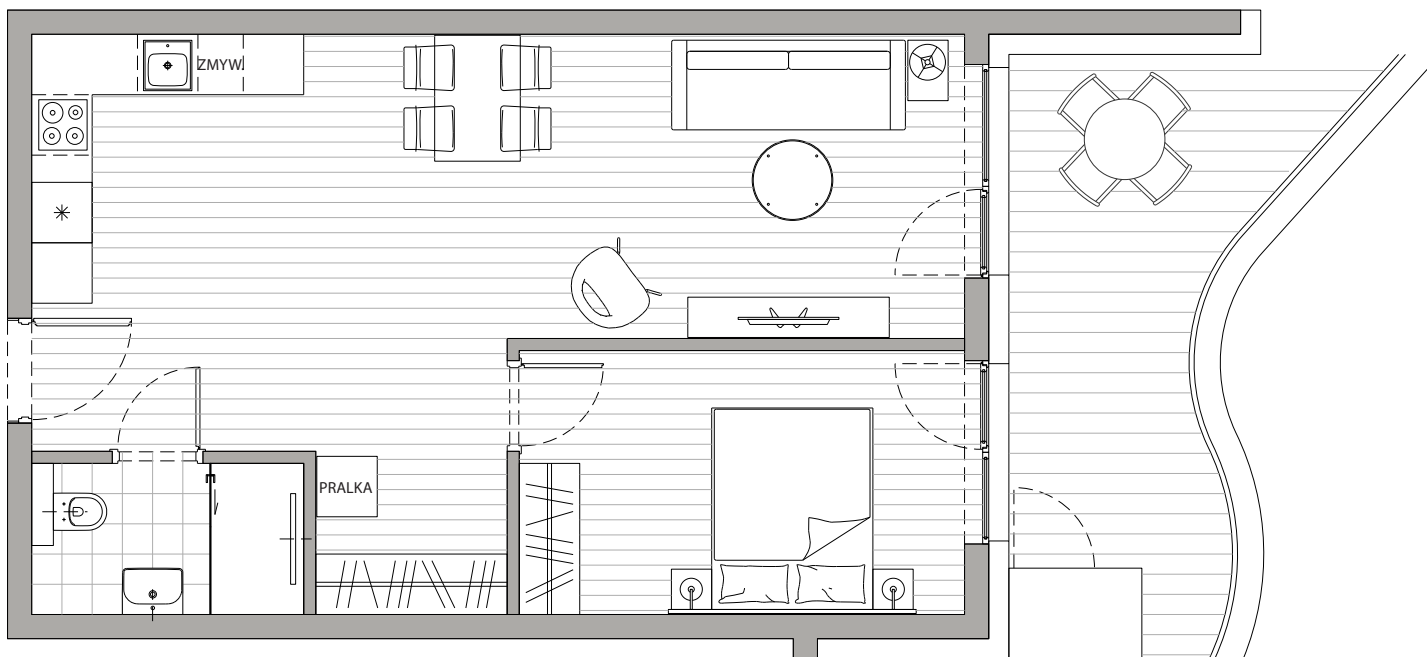

POWIERZCHNIA
51,17m²

Przedpokój	4,10m ²
Łazienka	3,92m ²
Pokój dzienny+Kuchnia	31,78m ²
Sypialnia	11,37m ²
Balkon	14,00m ²

Podane powierzchnie stanowią projekt i mogą się nieznacznie różnić po wybudowaniu.