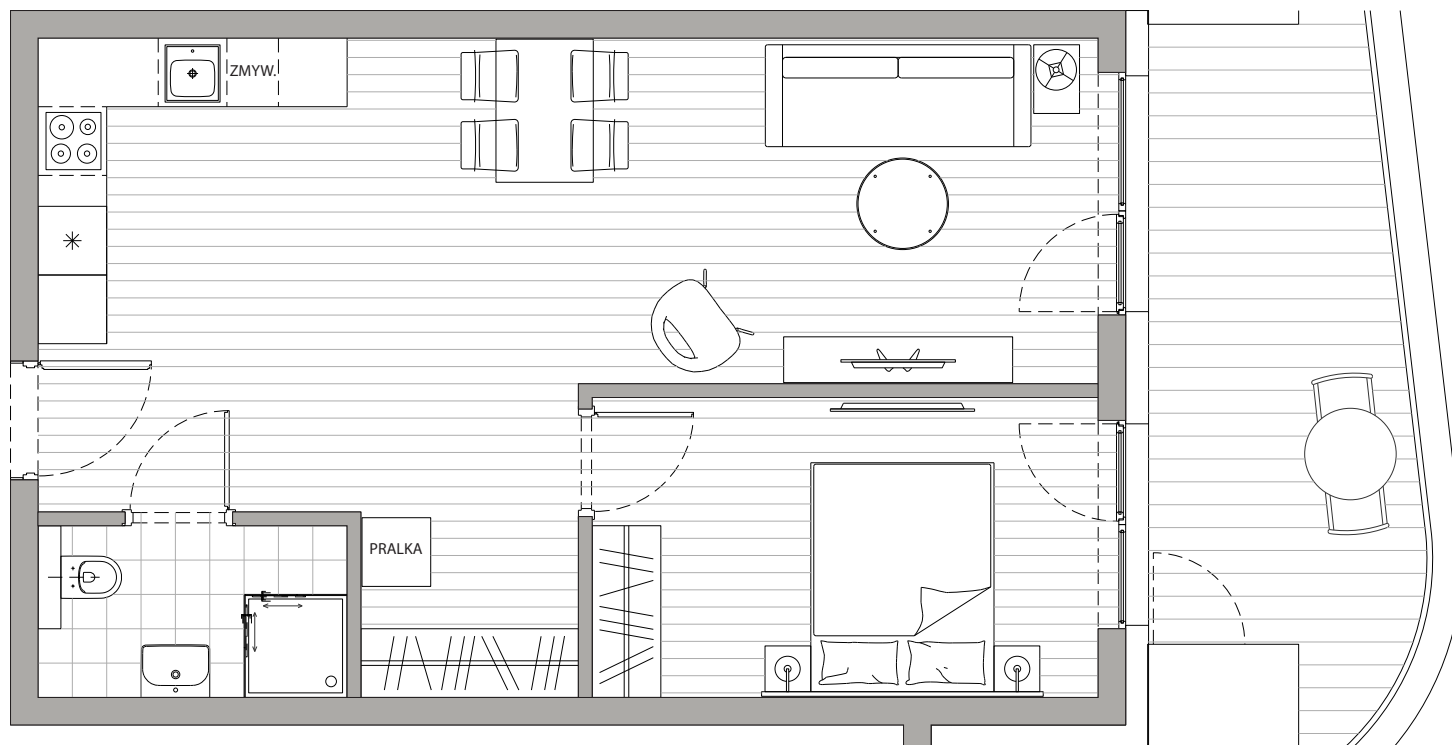

POWIERZCHNIA
51,17m²

Przedpokój	4,10m ²
Łazienka	3,92m ²
Pokój dzienny+Kuchnia	31,78m ²
Sypialnia	11,37m ²
Balkon	13,85m ²

Podane powierzchnie stanowią projekt i mogą się nieznacznie różnić po wybudowaniu.