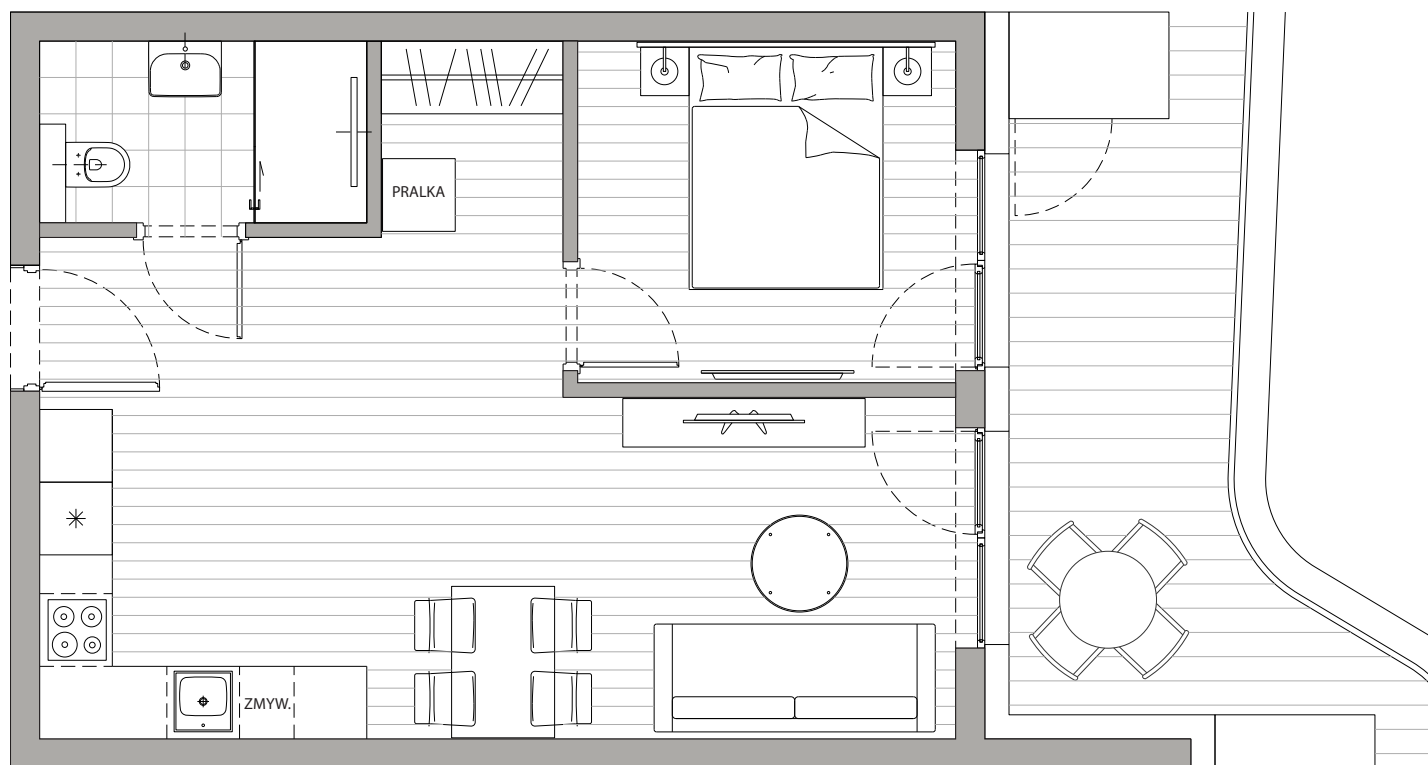

POWIERZCHNIA  
41,60m<sup>2</sup>

Przedpokój	3,96m <sup>2</sup>
Łazienka	3,92m <sup>2</sup>
Pokój dzienny+Kuchnia	25,09m <sup>2</sup>
Sypialnia	8,62m <sup>2</sup>
Balkon	12,24m <sup>2</sup>

Podane powierzchnie stanowią projekt i mogą się nieznacznie różnić po wybudowaniu.