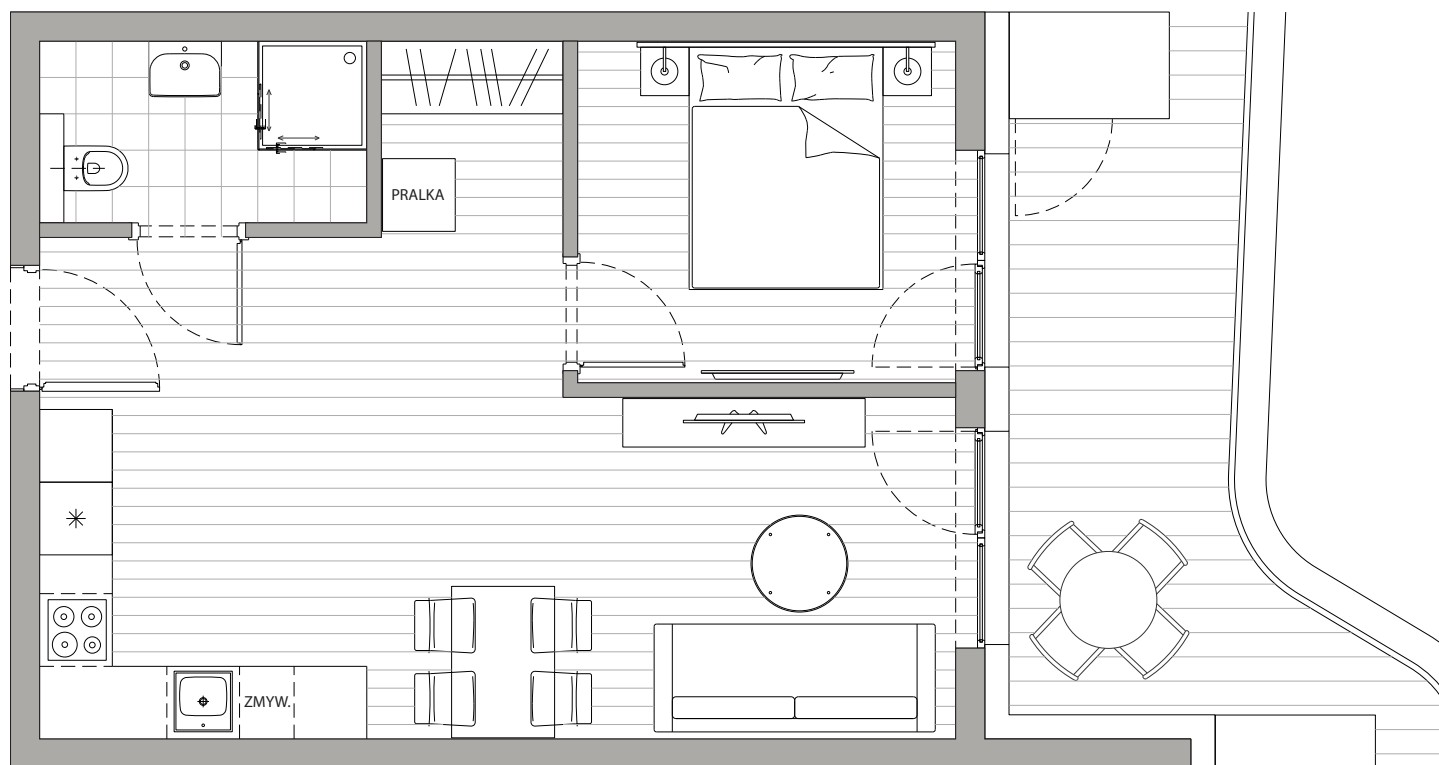

**POWIERZCHNIA**  
**41,60m<sup>2</sup>**

Przedpokój	3,96m <sup>2</sup>
Łazienka	3,92m <sup>2</sup>
Pokój dzienny+Kuchnia	25,09m <sup>2</sup>
Sypialnia	8,62m <sup>2</sup>
Balkon	12,24m <sup>2</sup>

Podane powierzchnie stanowią projekt i mogą się nieznacznie różnić po wybudowaniu.