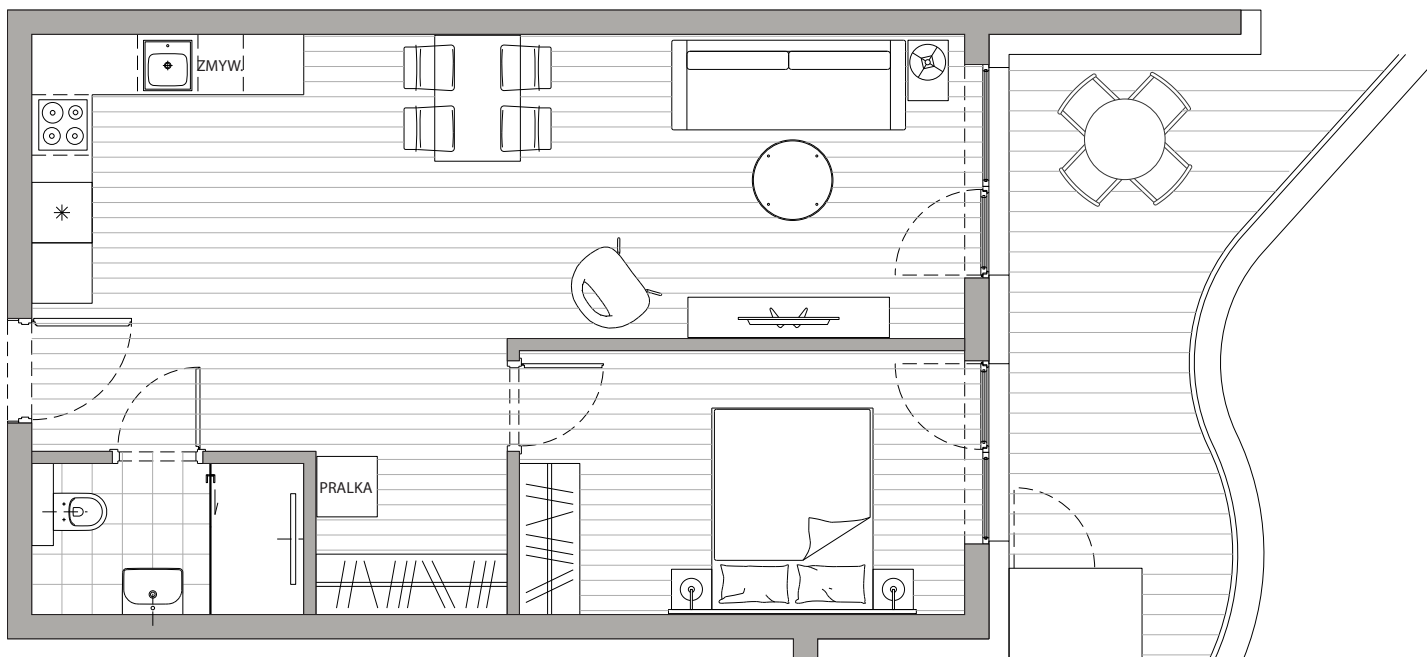

POWIERZCHNIA
51,17m²

Przedpokój	4,10m ²
Łazienka	3,92m ²
Pokój dzienny+Kuchnia	31,78m ²
Sypialnia	11,37m ²
Balkon	14,00m ²

Podane powierzchnie stanowią projekt i mogą się nieznacznie różnić po wybudowaniu.