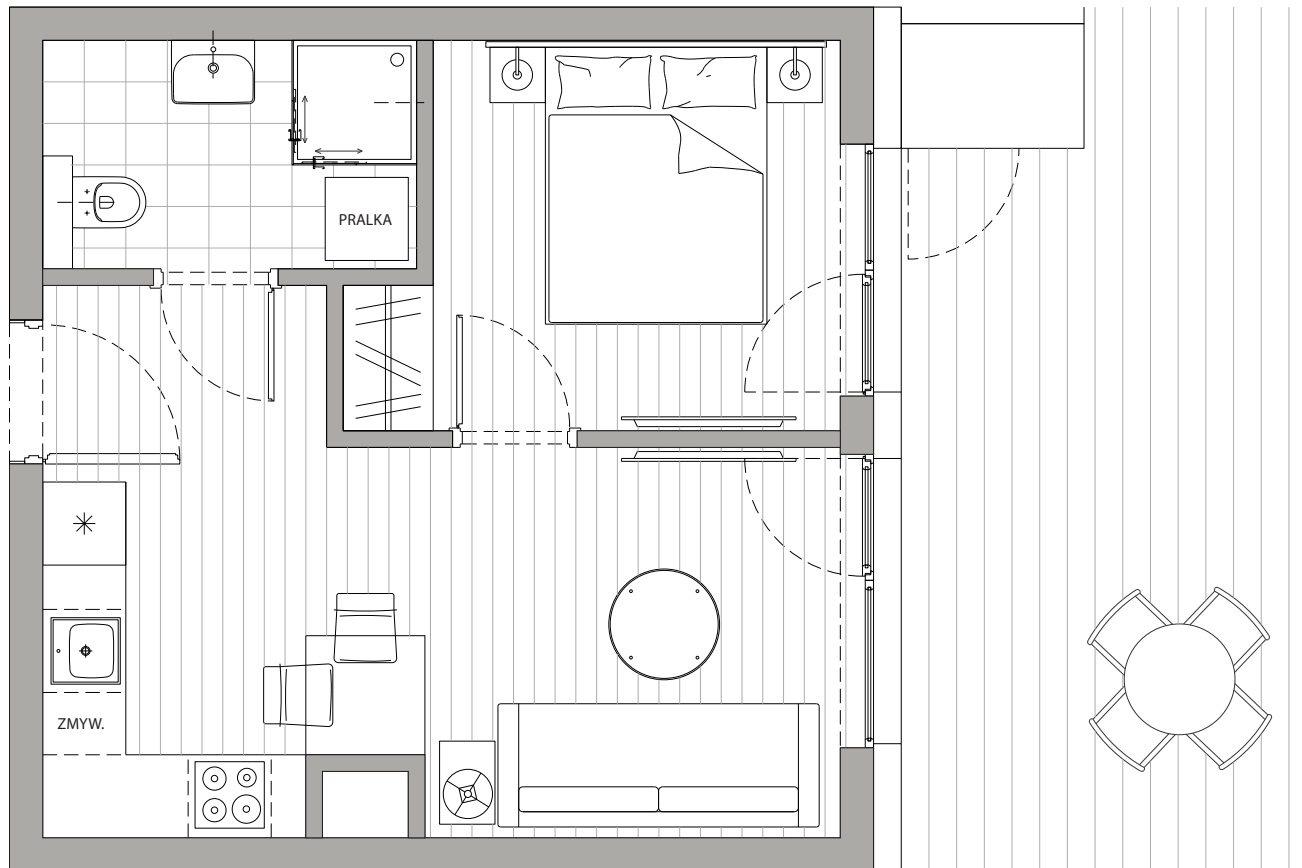

POWIERZCHNIA
30,92m²

Przedpokój	2,37m ²
Łazienka	4,32m ²
Pokój dzienny+Kuchnia	15,45m ²
Sypialnia	8,78m ²
Taras	18,00m ²

Podane powierzchnie stanowią projekt i mogą się nieznacznie różnić po wybudowaniu.