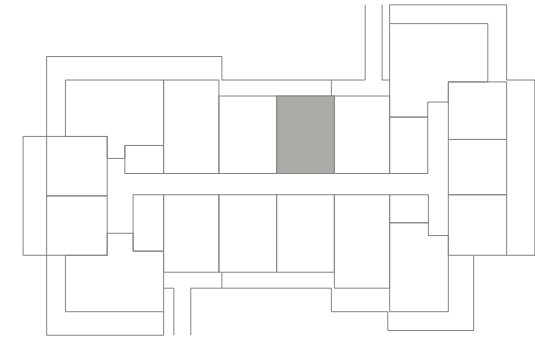

APARTAMENT

0.12

parter

BUDYNEK DELTA

The place to discover