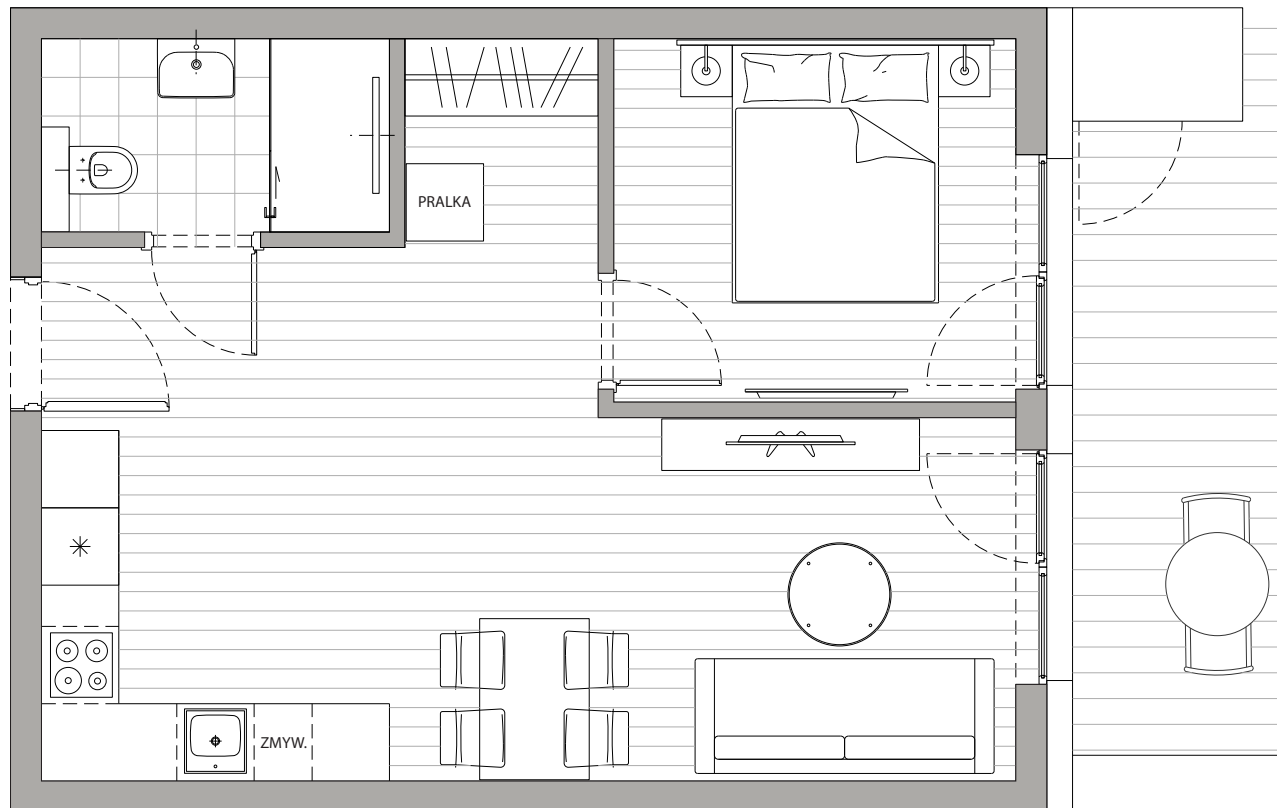

POWIERZCHNIA
41,60m²

Przedpokój	3,96m ²
Łazienka	3,92m ²
Pokój dzienny+Kuchnia	25,09m ²
Sypialnia	8,62m ²
Taras	9,90m ²

Podane powierzchnie stanowią projekt i mogą się nieznacznie różnić po wybudowaniu.