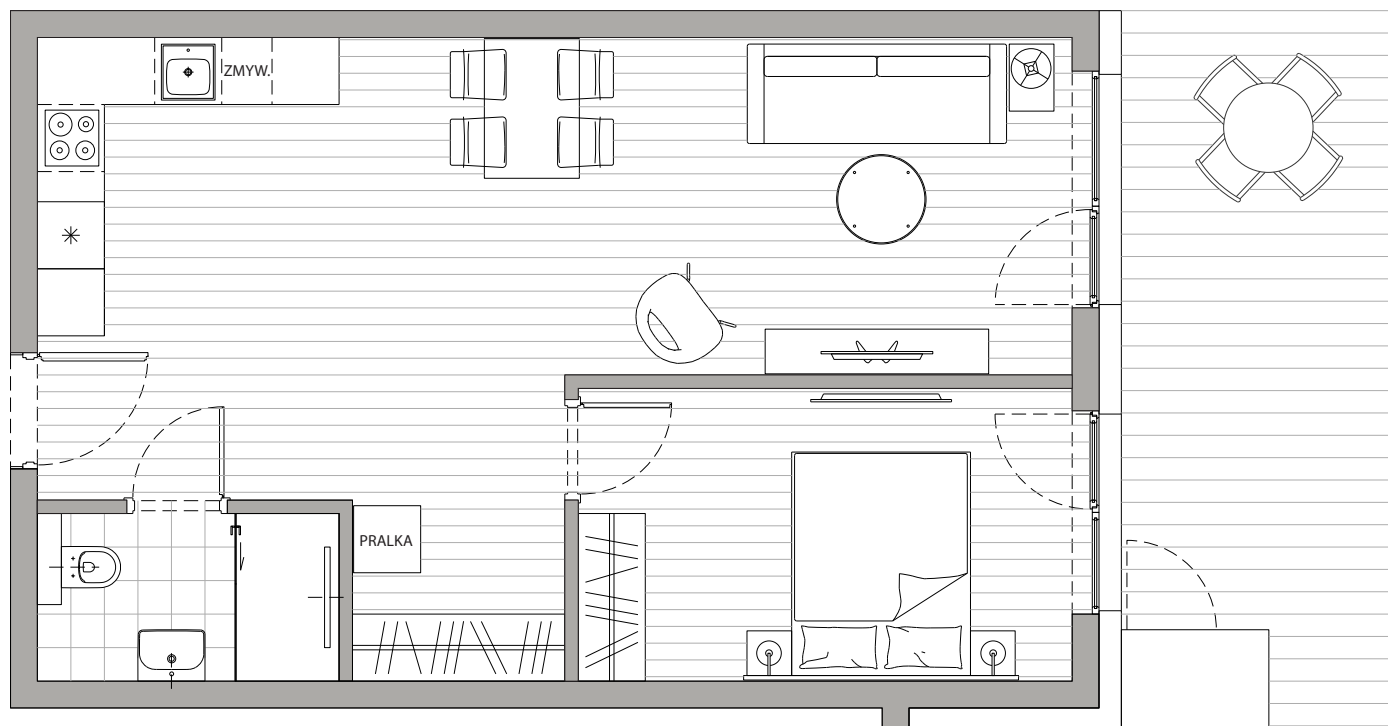

POWIERZCHNIA
51,17m²

Przedpokój	4,10m ²
Łazienka	3,92m ²
Pokój dzienny+Kuchnia	31,78m ²
Sypialnia	11,37m ²
Taras	15,80m ²

Podane powierzchnie stanowią projekt i mogą się nieznacznie różnić po wybudowaniu.