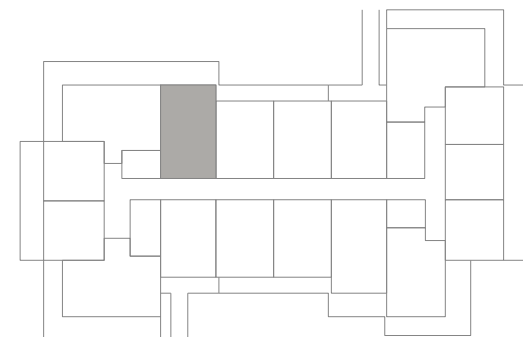

parter

BUDYNEK DELTA

The place to discover