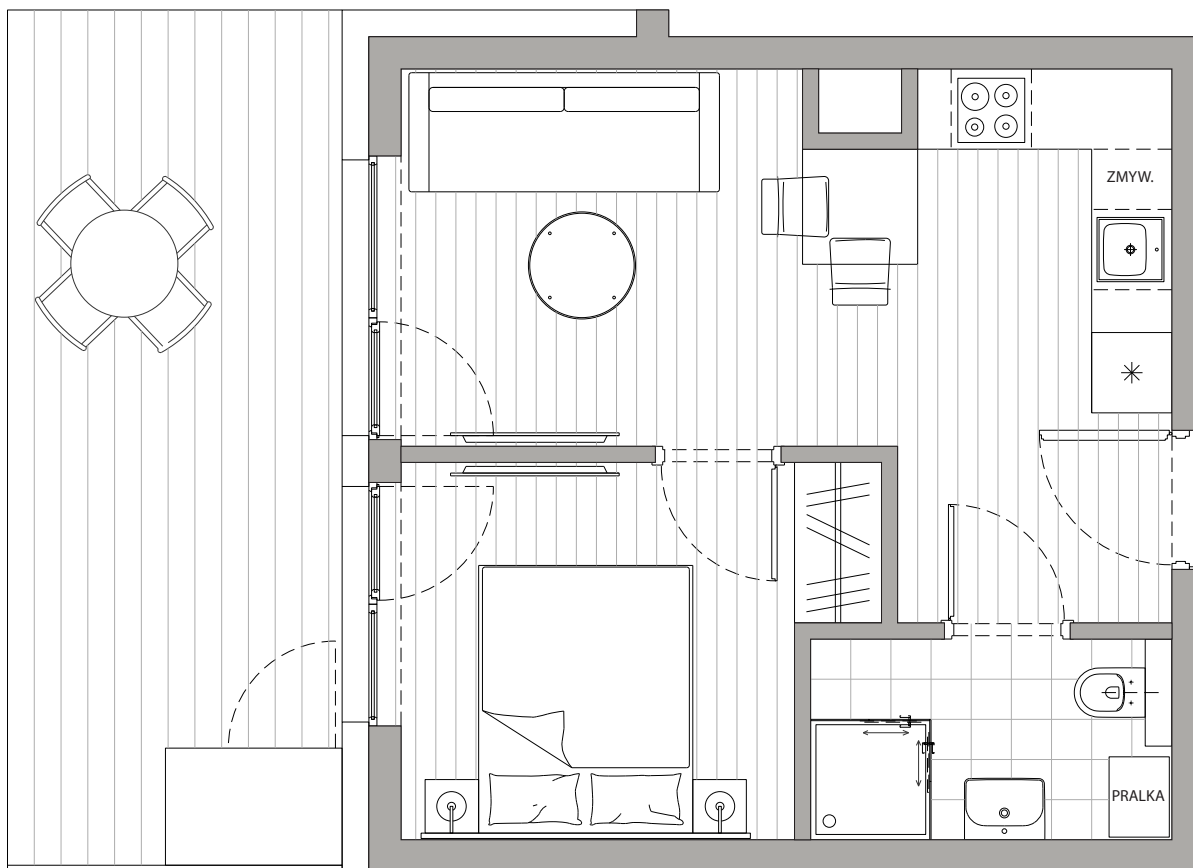

POWIERZCHNIA  
30,92m<sup>2</sup>

|                       |                     |
|-----------------------|---------------------|
| Przedpokój            | 2,67m <sup>2</sup>  |
| Łazienka              | 3,92m <sup>2</sup>  |
| Pokój dzienny+Kuchnia | 15,45m <sup>2</sup> |
| Sypialnia             | 8,88m <sup>2</sup>  |
| Taras                 | 15,80m <sup>2</sup> |

Podane powierzchnie stanowią projekt i mogą się nieznacznie różnić po wybudowaniu.

metry

APARTAMENT

0.08

parter

BUDYNEK DELTA

*The place to discover*

BURCO POLSKA Sp. z o.o.  
ROGOWO PEARL Spółka komandytowa  
Rogowo, ul. Rezydencyjna 88/2  
72-330 Mrzeżyno