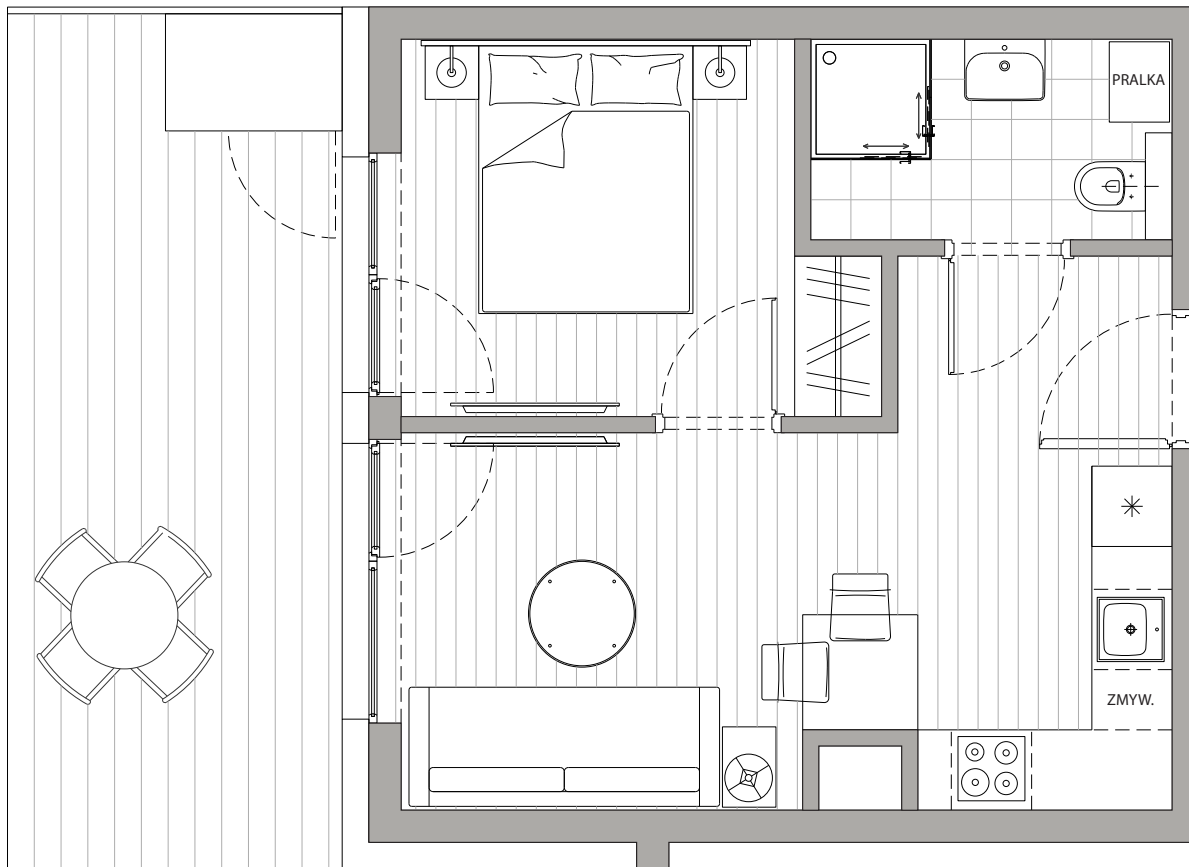

POWIERZCHNIA
30,92m²

Przedpokój	2,67m ²
Łazienka	3,92m ²
Pokój dzienny+Kuchnia	15,45m ²
Sypialnia	8,88m ²
Taras	15,80m ²

Podane powierzchnie stanowią projekt i mogą się nieznacznie różnić po wybudowaniu.