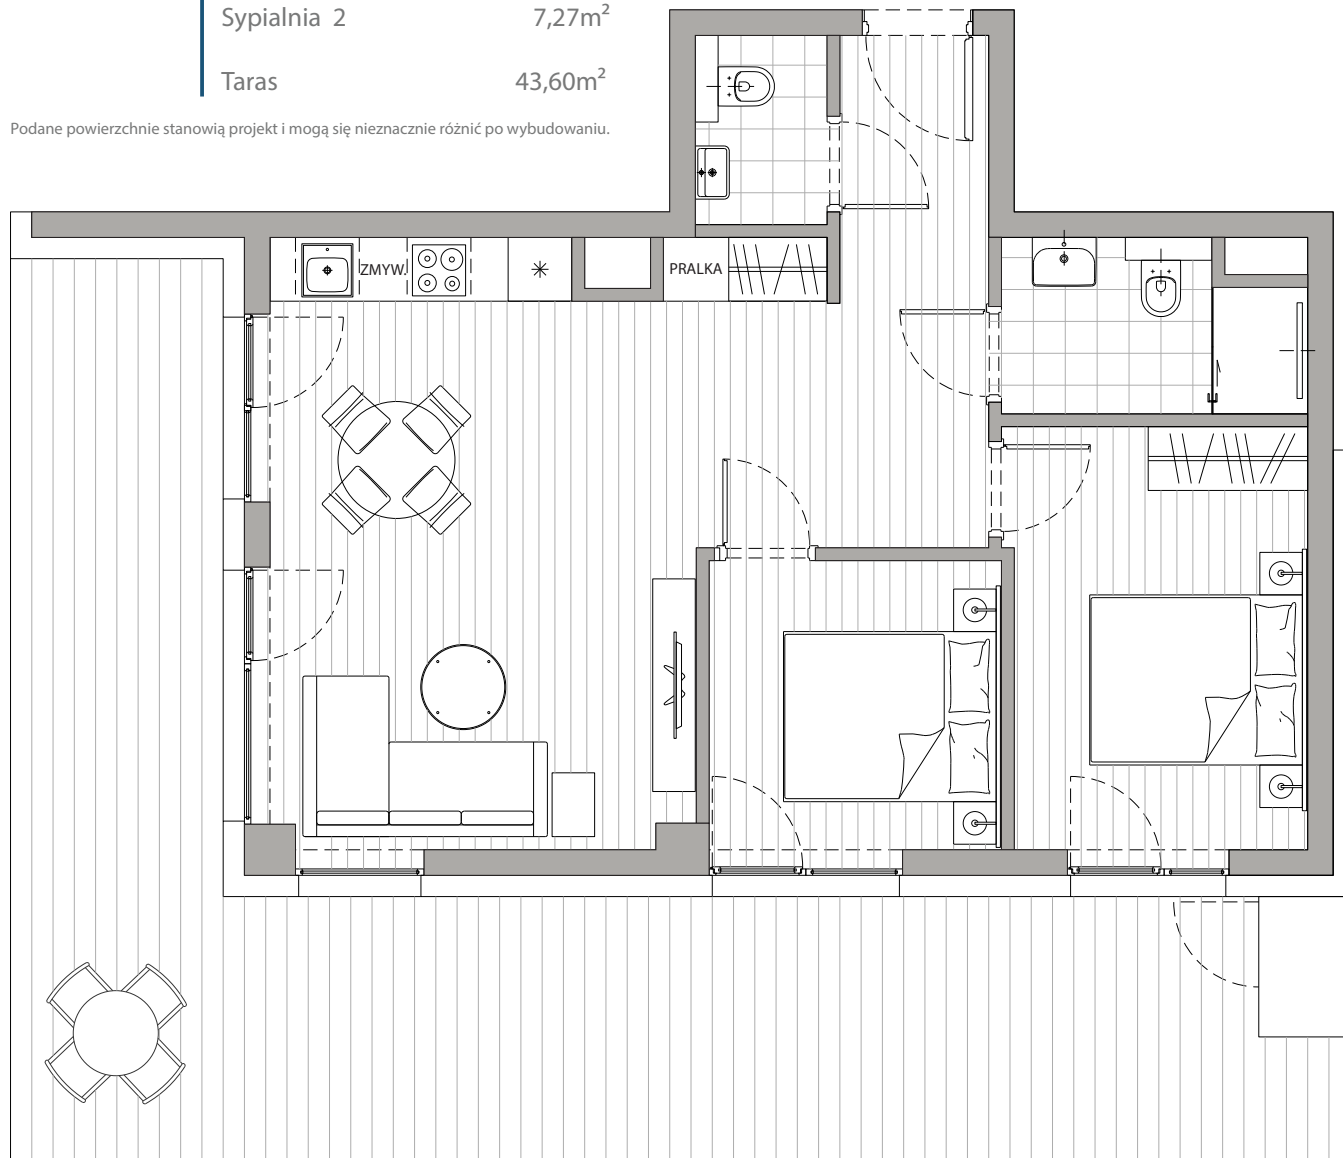

POWIERZCHNIA
56,81m²

Przedpokój	6,57m ²
Łazienka 1	2,12m ²
Łazienka 2	4,22m ²
Pokój dzienny+Kuchnia	25,76m ²
Sypialnia 1	10,87m ²
Sypialnia 2	7,27m ²
Taras	43,60m ²

Podane powierzchnie stanowią projekt i mogą się nieznacznie różnić po wybudowaniu.