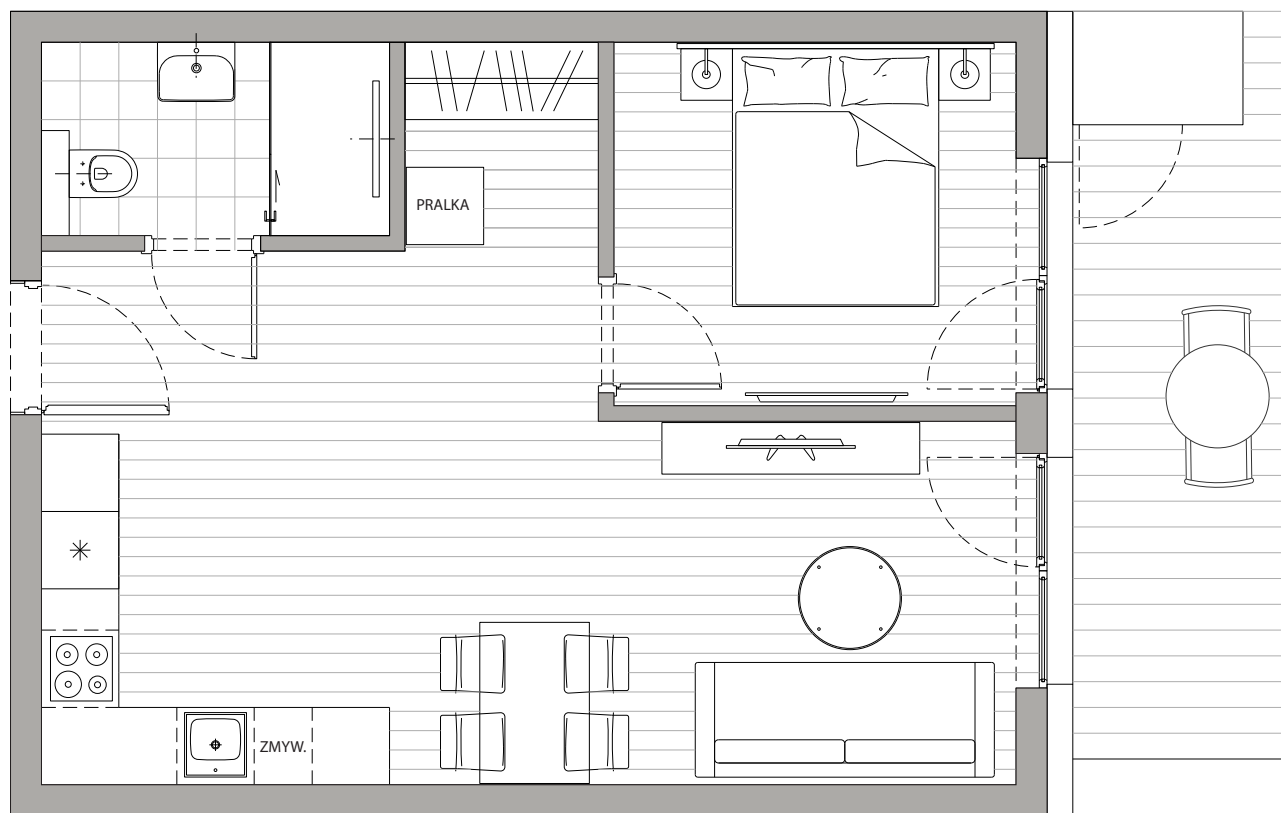

POWIERZCHNIA
41,60m²

Przedpokój	3,96m ²
Łazienka	3,92m ²
Pokój dzienny+Kuchnia	25,09m ²
Sypialnia	8,62m ²
Taras	9,92m ²

Podane powierzchnie stanowią projekt i mogą się nieznacznie różnić po wybudowaniu.