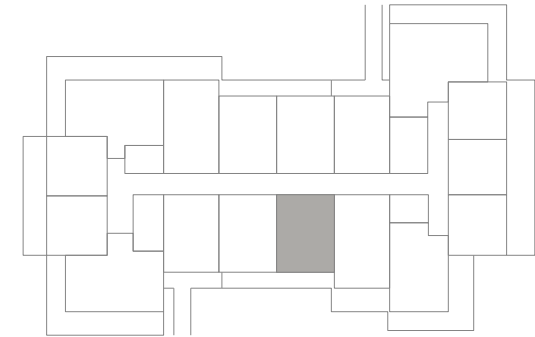

POWIERZCHNIA
41,60m²

| | |
|-----------------------|---------------------|
| Przedpokój | 3,96m ² |
| Łazienka | 3,92m ² |
| Pokój dzienny+Kuchnia | 25,09m ² |
| Sypialnia | 8,62m ² |
| Taras | 9,92m ² |

Podane powierzchnie stanowią projekt i mogą się nieznacznie różnić po wybudowaniu.

APARTAMENT

0.04

parter

BUDYNEK DELTA

The place to discover

BURCO POLSKA Sp. z o.o.
ROGOWO PEARL Spółka komandytowa
Rogowo, ul. Rezydencyjna 88/2
72-330 Mrzeżyno