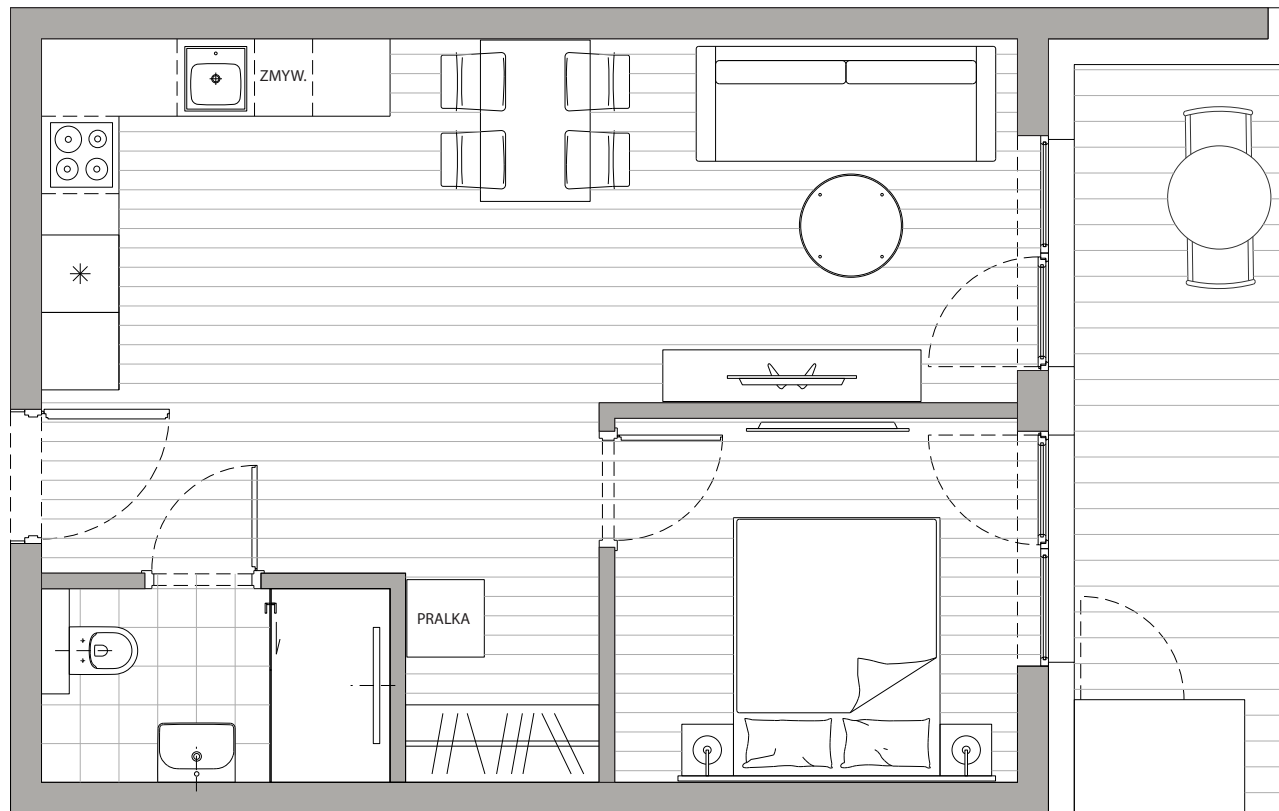

POWIERZCHNIA
41,60m²

| | |
|-----------------------|---------------------|
| Przedpokój | 3,96m ² |
| Łazienka | 3,92m ² |
| Pokój dzienny+Kuchnia | 25,09m ² |
| Sypialnia | 8,62m ² |
| Taras | 9,92m ² |

Podane powierzchnie stanowią projekt i mogą się nieznacznie różnić po wybudowaniu.

APARTAMENT

0.04

parter

BUDYNEK DELTA

The place to discover

BURCO POLSKA Sp. z o.o.
ROGOWO PEARL Spółka komandytowa
Rogowo, ul. Rezydencyjna 88/2
72-330 Mrzeżyno