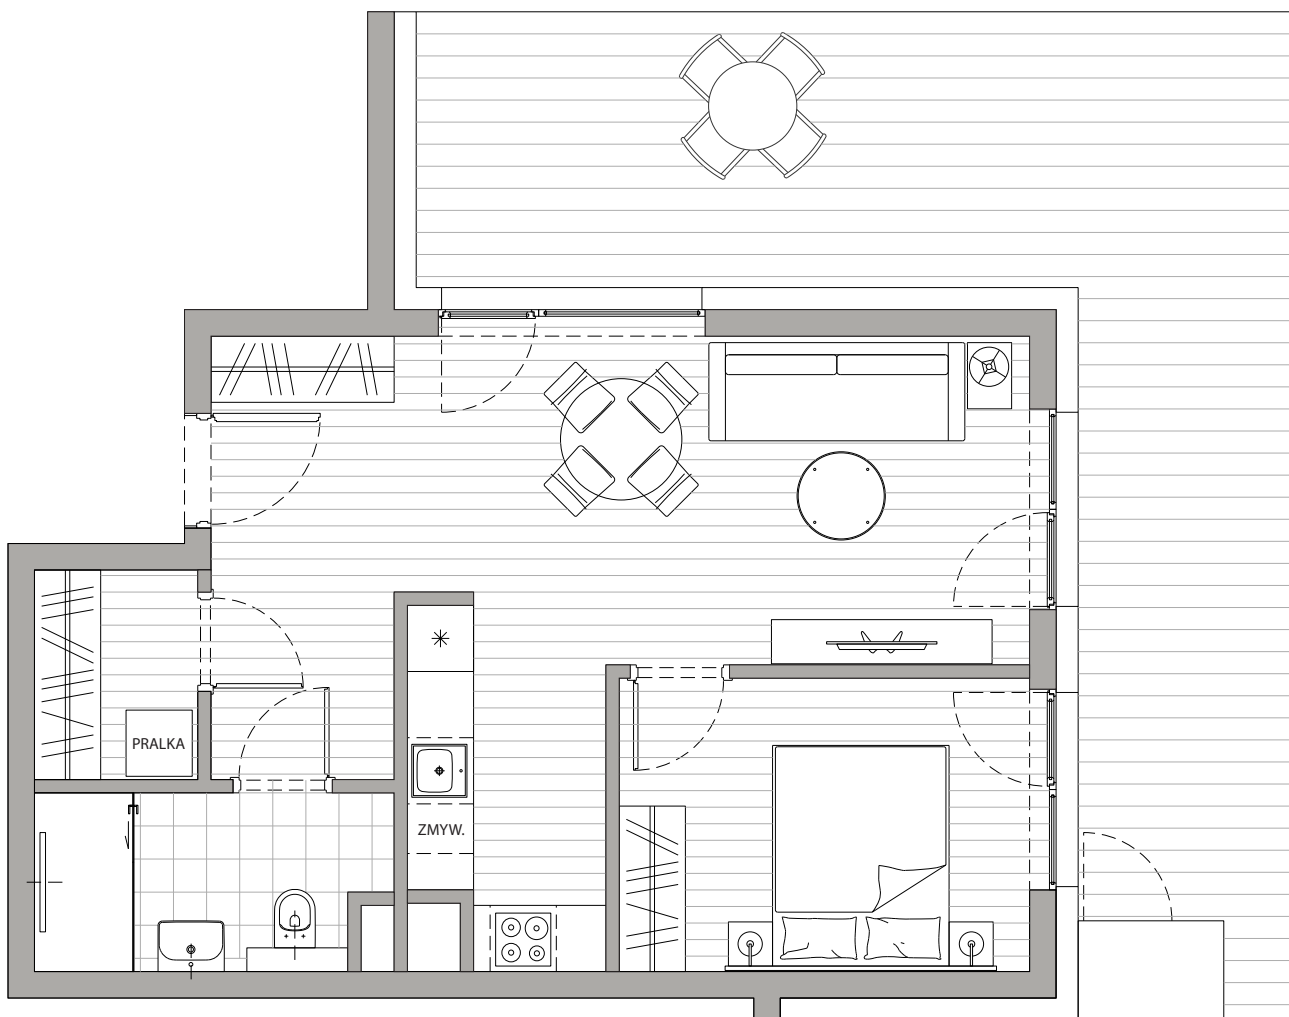

POWIERZCHNIA
45,03m²

Przedpokój	6,50m ²
Schowek	2,71m ²
Łazienka	4,83m ²
Pokój dzienny+Kuchnia	21,28m ²
Sypialnia	9,70m ²
Taras	33,28m ²

Podane powierzchnie stanowią projekt i mogą się nieznacznie różnić po wybudowaniu.