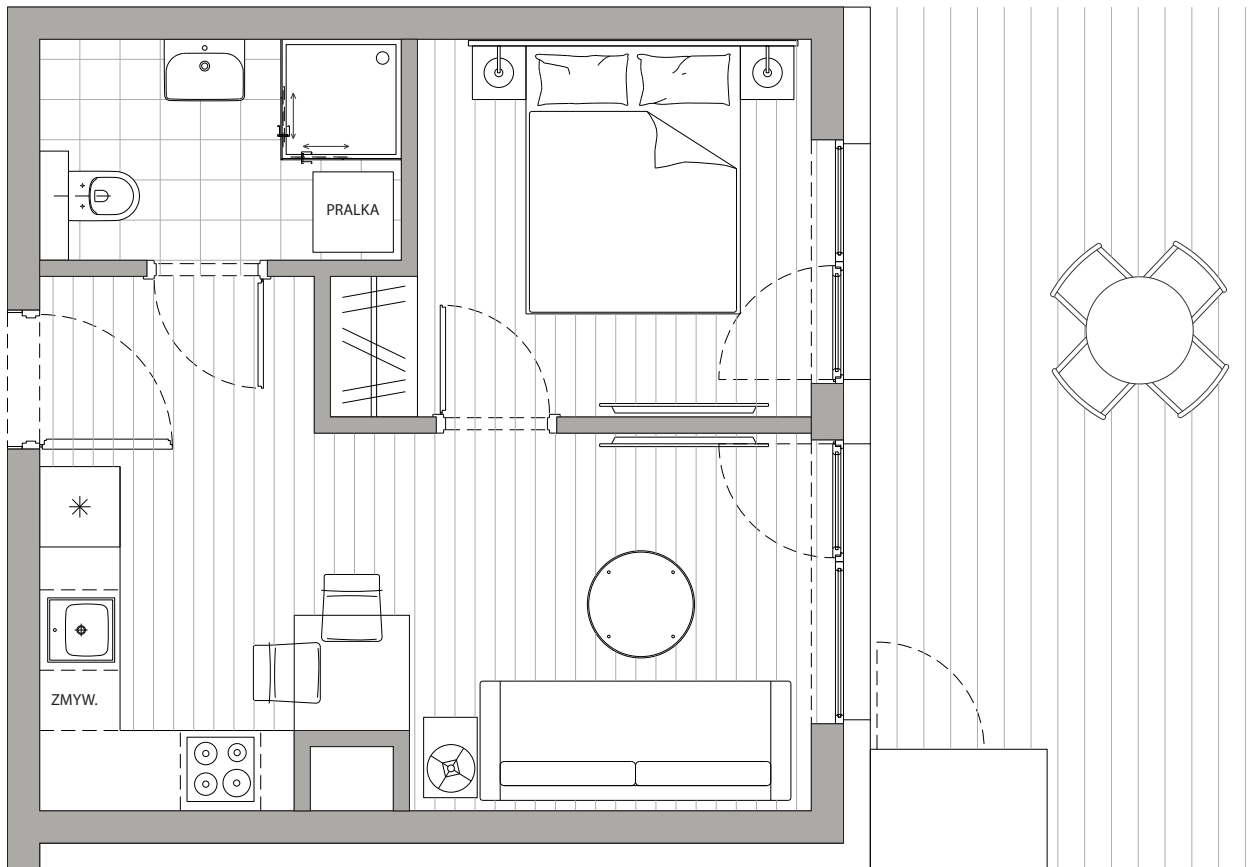

POWIERZCHNIA  
30,92m<sup>2</sup>

Przedpokój	2,37m <sup>2</sup>
Łazienka	4,32m <sup>2</sup>
Pokój dzienny+Kuchnia	15,45m <sup>2</sup>
Sypialnia	8,78m <sup>2</sup>
Taras	18,96m <sup>2</sup>

Podane powierzchnie stanowią projekt i mogą się nieznacznie różnić po wybudowaniu.